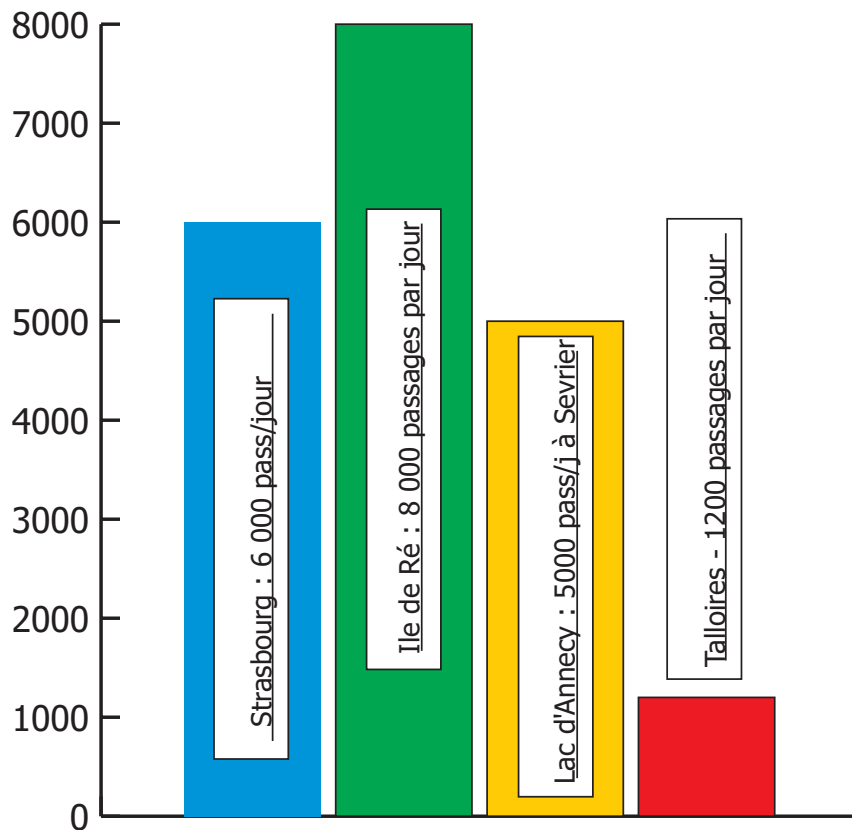

**Les communes riveraines de la promenade cyclable avant 2004 :**

Sevrier - Saint-Jorioz - Duingt - Lathuille - Doussard - Giez - Faverges

**Les communes qui deviennent riveraines en 2004 ou 2005 :**

Marlens (en direction avec la Savoie, visible sur la carte des réalisations cyclables) ou Annecy.

## CORRECTION DES FICHES ELEVES ORANGE

**CORRECTION DES FICHES  
ELEVES BLEUES**